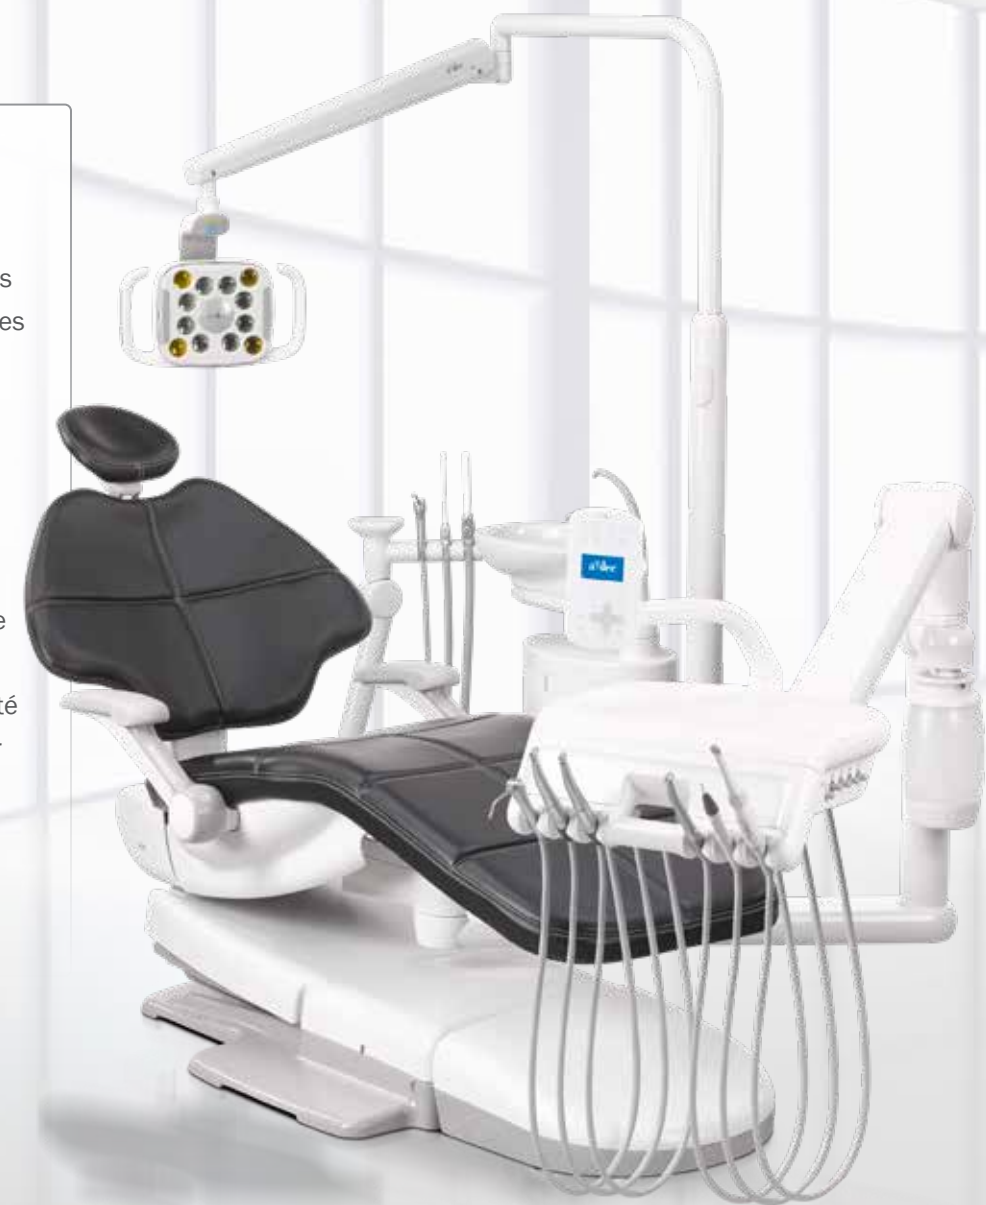

**A-dec 500** Accès optimal. Intégration flexible. Réglage intelligent.  
L'A-dec 500 allie simplicité, intelligence et fiabilité pour vous apporter la tranquillité d'esprit dans votre cabinet et offrir un confort optimal à vos patients.

**A-dec 400** Style contemporain, confort accru du patient et accès amélioré pour l'équipe dentaire, tout cela associé à des performances éprouvées et durables.

**A-dec 300** Élégant et compact. L'A-dec 300 allie robustesse, facilité d'accès et entretien minimal.

**A-dec Performer®** Tout comme son nom l'indique, c'est un fauteuil solide et robuste conçu pour une utilisation intensive et de longues heures de travail.

**A-dec 200** Élément d'un système complet comprenant des fonctions d'accessibilité et de confort supplémentaires, le tout à un excellent rapport qualité-prix.