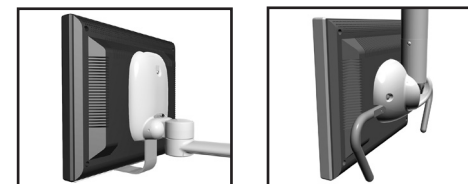

## Supports de moniteur A-dec

Les supports de moniteur A-dec utilisent l'un des mécanismes de positionnement suivants :

### Flottant

Ces supports fournissent une tension continue qui maintient le moniteur en place lorsqu'il a été positionné.

### Verrouillé

Ces supports incluent une manette qui permet de verrouiller manuellement l'inclinaison du moniteur.

Les supports de moniteur A-dec sont conformes à la norme VESA (Video Electronics Standards Association) et sont donc compatibles avec la plupart des marques et des tailles d'écran.

**REMARQUE** Les supports de moniteur A-dec sont destinés à supporter et à positionner un écran plat à usage médical ou équivalent. Les caractéristiques de l'écran à respecter figurent dans le tableau de la page 3.