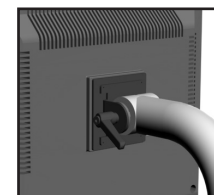

## Supports de moniteur A-dec

Les supports de moniteur A-dec utilisent l'un des mécanismes de positionnement suivants :

### Flottant

Ces supports fournissent une tension continue qui maintient le moniteur en place lorsqu'il a été positionné.

### Verrouillé

Ces supports incluent une manette qui permet de verrouiller manuellement l'inclinaison du moniteur.

Les supports de moniteur A-dec sont conformes à la norme VESA (Video Electronics Standards Association) et sont donc compatibles avec la plupart des marques et des tailles d'écran.

**REMARQUE** Les supports de moniteur A-dec sont destinés à supporter et à positionner un écran plat à usage médical ou équivalent. Les caractéristiques de l'écran à respecter figurent dans le tableau de la page 3.