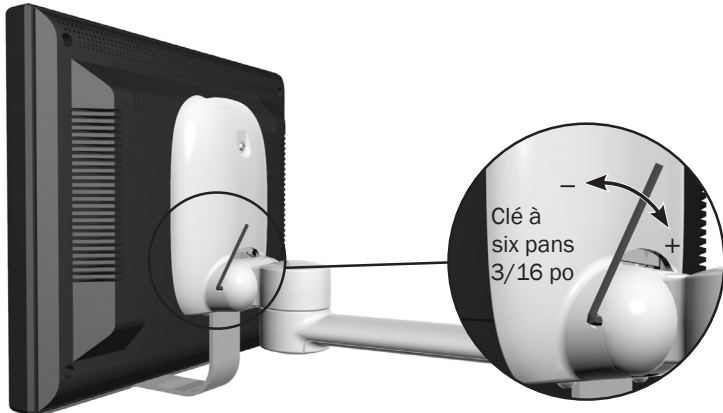

Réglages et caractéristiques techniques du support de moniteur

Pour connaître les réglages et les caractéristiques techniques du moniteur en fonction du type de support, se reporter aux images ci-dessous et au tableau de la page 3.

Type 1, flottant