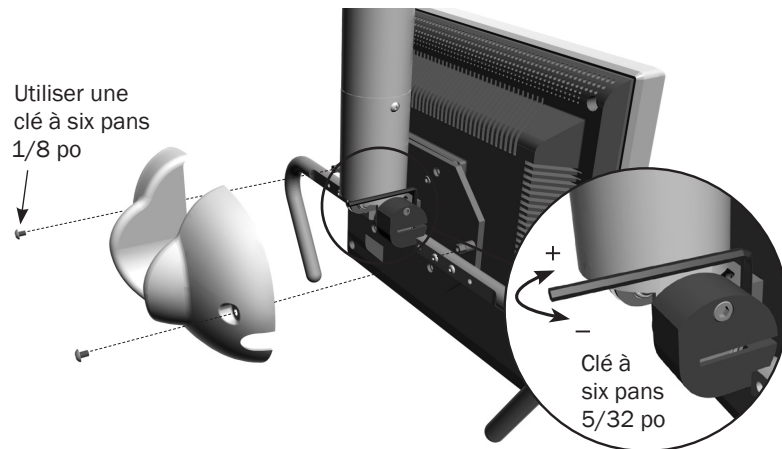

Type 3, flottant