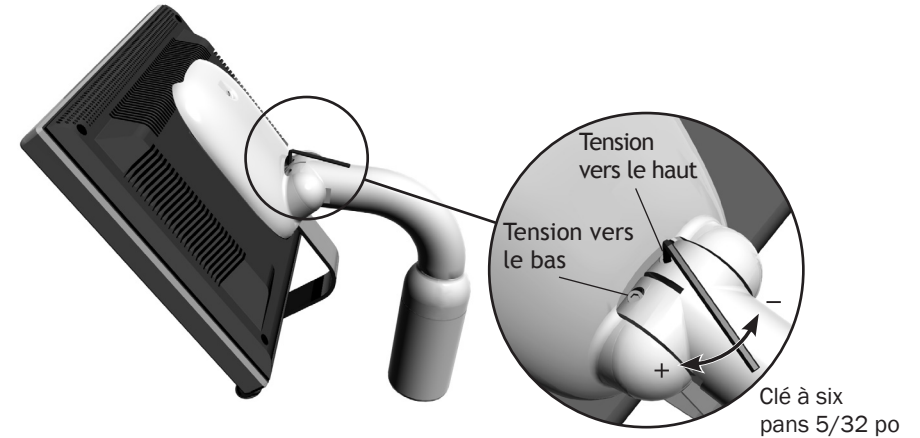

Type 2, flottant