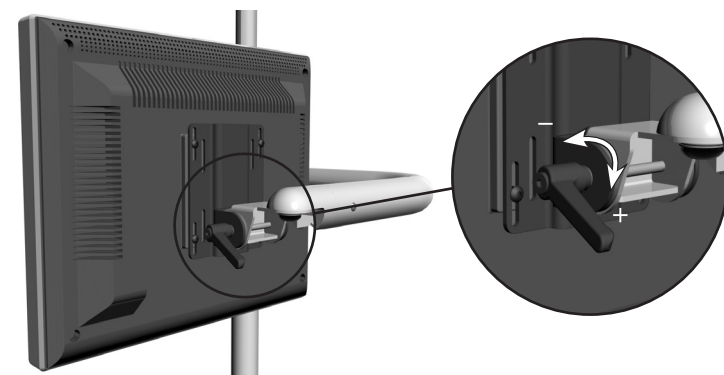

Type 4, verrouillé